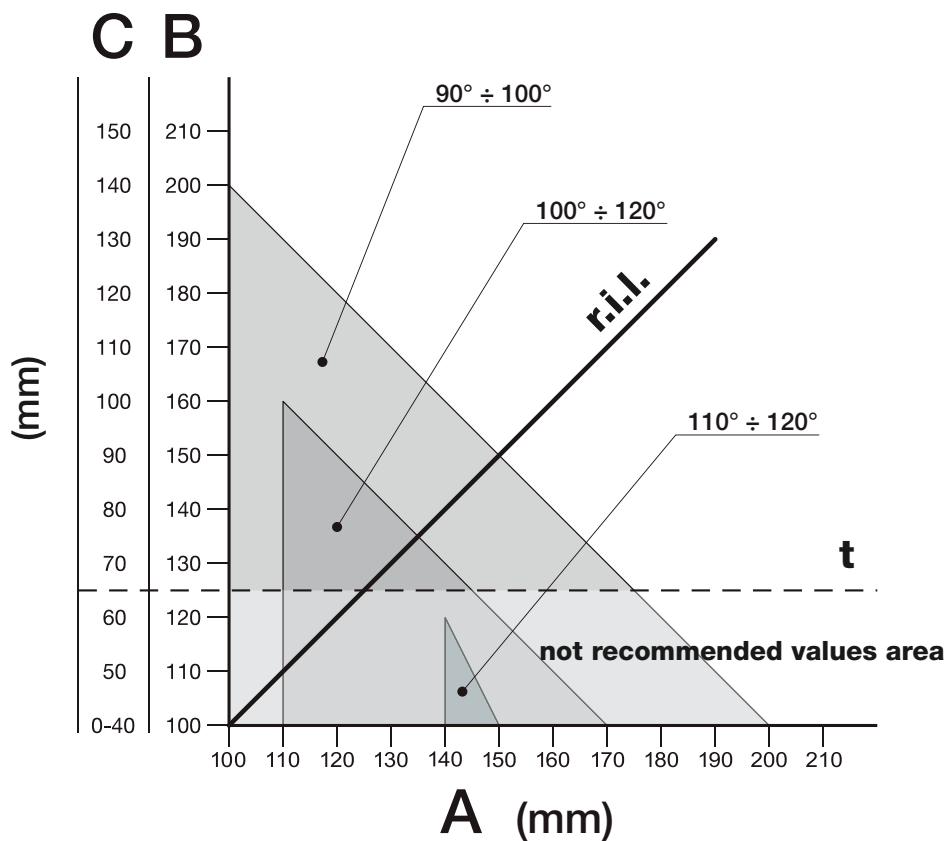

TO4006

TO4005 - TO4015 - TO4024 - TO4605