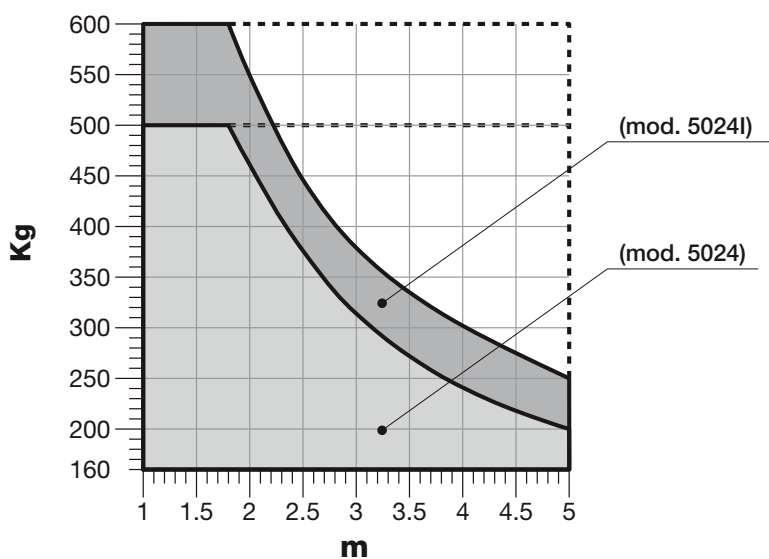

- EN - **GRAPH 1** "Limits of use of the product"
- FR - **GRAPHIQUE 1** "Limites d'utilisation du produit"
- DE - **GRAPHIK 1** "Verwendungsgrenzen des Produkts"
- NL - **GRAFIEK 1** "Gebruiksbeperkingen van het product"

- IT - **GRAFICO 1** "Limiti d'impiego del prodotto"
- ES - **GRÁFICO 1** "Límites de empleo del producto"
- PL - **SCHEMAT 1** "Ograniczenia używania produktu"

Toona 4

Kg:

- EN - Maximum weight of the gate leaf
- IT - Peso massimo dell'anta del cancello
- FR - Poids maximum du vantail du portail
- ES - Peso máximo de la hoja de la puerta
- DE - Höchstgewicht des Torflügels
- PL - Ciężar maksymalny skrzydła bramy
- NL - Maximum gewicht van de vleugel van het hekwerk

m:

- EN - Maximum length of the gate leaf
- IT - Lunghezza massima dell'anta del cancello
- FR - Longueur maximum du vantail du portail
- ES - Longitud máxima de la hoja de la puerta
- DE - Höchstlänge des Torflügels
- PL - Długość maksymalna skrzydła bramy
- NL - Maximum lengte van de vleugel van het hekwerk

Toona 5

Toona 7