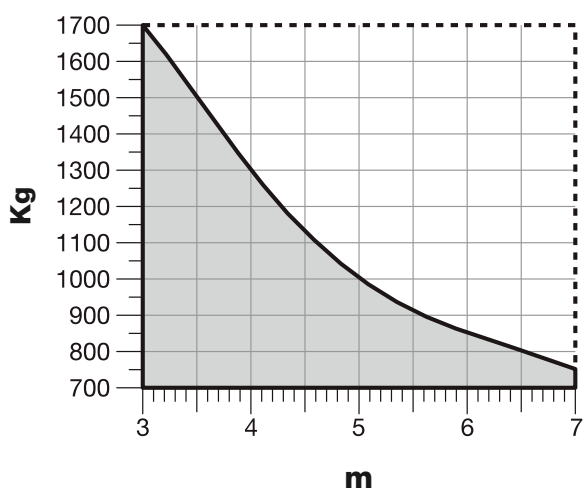

- EN - **GRAPH 1** "Limits of use of the product"
- FR - **GRAPHIQUE 1** "Limites d'utilisation du produit"
- DE - **GRAPHIK 1** "Verwendungsgrenzen des Produkts"
- NL - **GRAFIEK 1** "Gebruiksbeperkingen van het product"

- IT - **GRAFICO 1** "Limiti d'impiego del prodotto"
- ES - **GRÁFICO 1** "Límites de empleo del producto"
- PL - **SCHEMAT 1** "Ograniczenia używania produktu"

Toona 4

Kg:

- EN - Maximum weight of the gate leaf
- IT - Peso massimo dell'anta del cancello
- FR - Poids maximum du vantail du portail
- ES - Peso máximo de la hoja de la puerta
- DE - Höchstgewicht des Torflügels
- PL - Ciężar maksymalny skrzydła bramy
- NL - Maximum gewicht van de vleugel van het hekwerk

m:

- EN - Maximum length of the gate leaf
- IT - Lunghezza massima dell'anta del cancello
- FR - Longueur maximum du vantail du portail
- ES - Longitud máxima de la hoja de la puerta
- DE - Höchstlänge des Torflügels
- PL - Długość maksymalna skrzydła bramy
- NL - Maximum lengte van de vleugel van het hekwerk

Toona 5

Toona 7