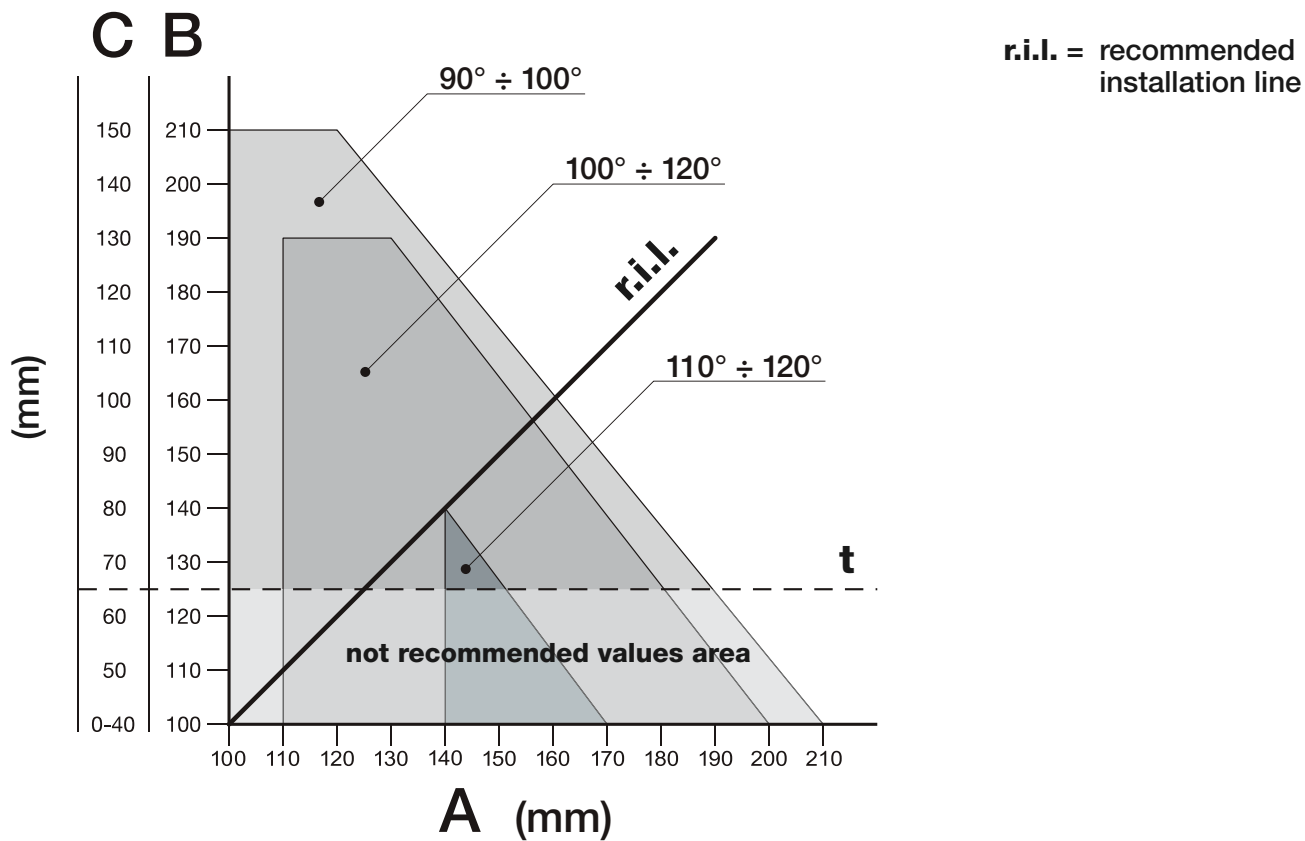

TO4005 - TO4015 - TO4024 - TO4605